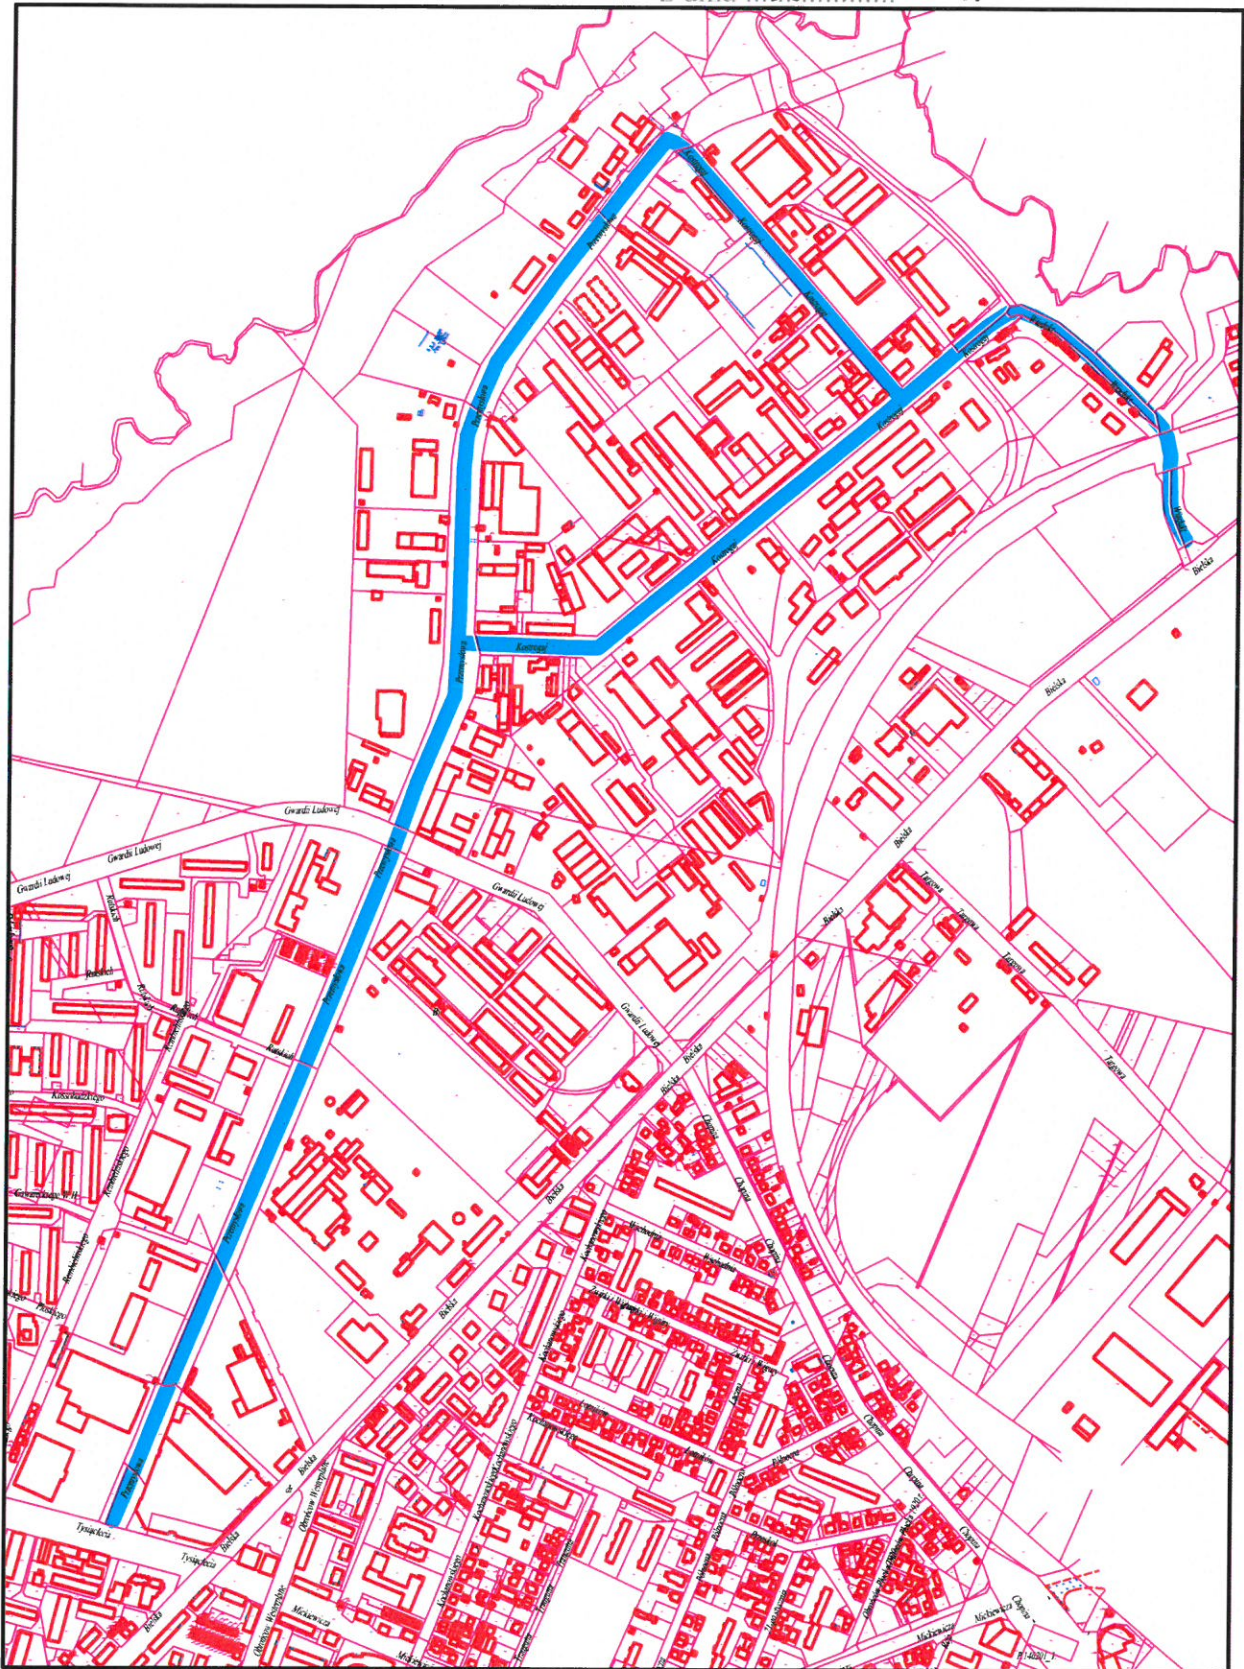

Załącznik do Uchwały Nr 379/XXI/2016  
Rady Miasta Plocka  
z dnia 30.08.2016r.

- nowy przebieg drogi powiatowej nr 5215W